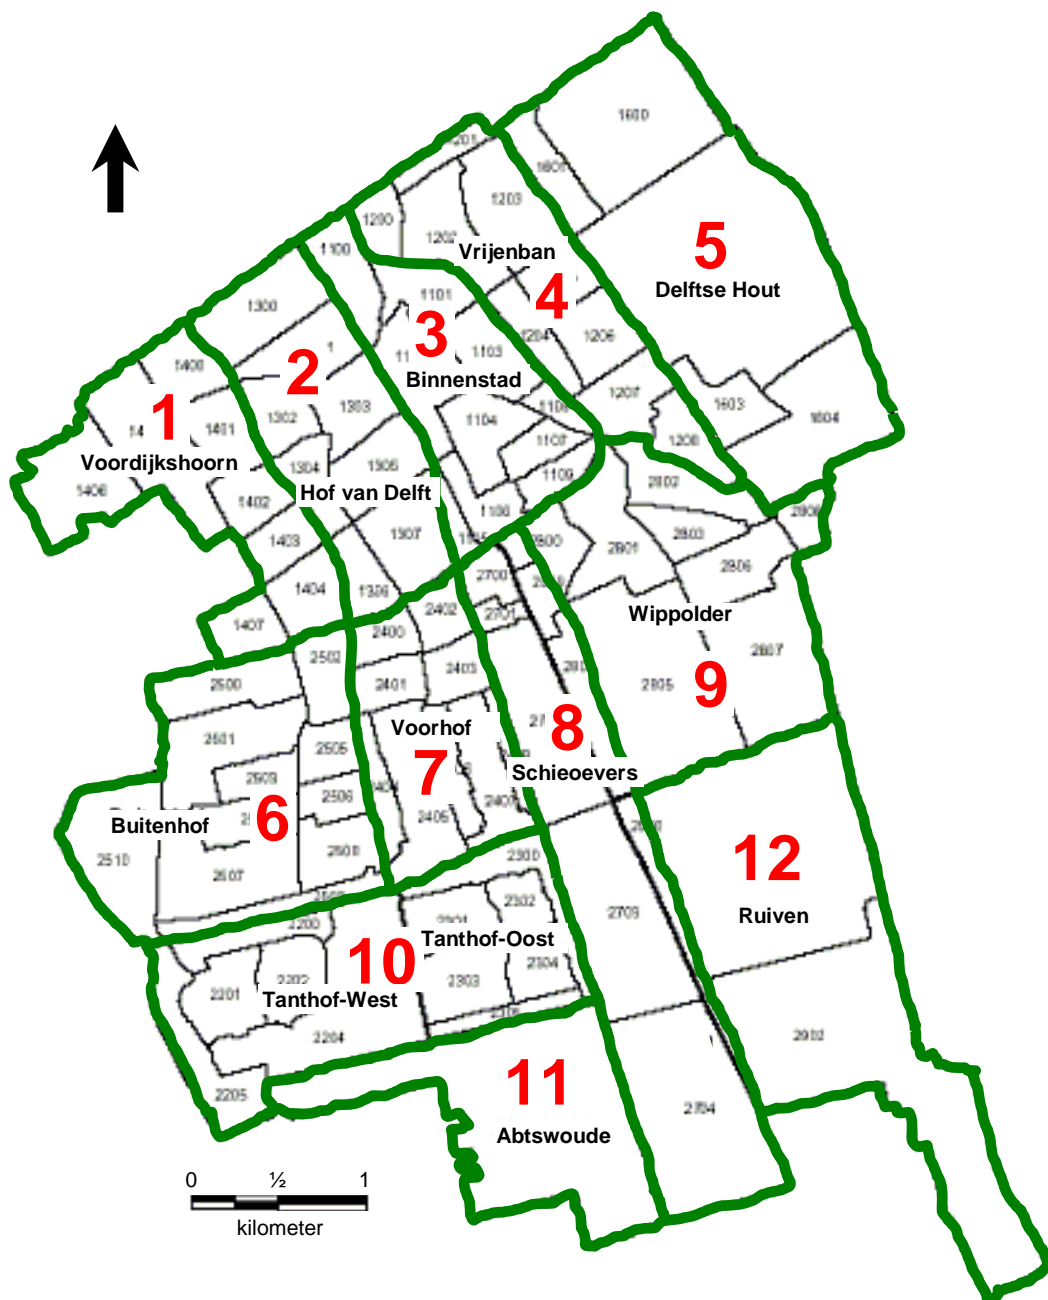

Delft met wijkindeling (gewijzigd naar <http://upload.wikimedia.org/wikipedia/commons/2/20/DelftWijkindeling.gif>).

1. Voordijkshoorn
2. Hof van Delft
3. Binnenstad
4. Vrijenban
5. Delftse Hout
6. Buitenhof
7. Voorhof
8. Schieoevers (= wijk Schieweg plus het gebied tussen de Schie en de Rotterdamseweg)
9. Wippolder (excl. het gebied tussen de Schie en de Rotterdamseweg)
10. Tanthof (Tanthof-West en Tanthof-Oost)
11. Abtswoude
12. Ruiven